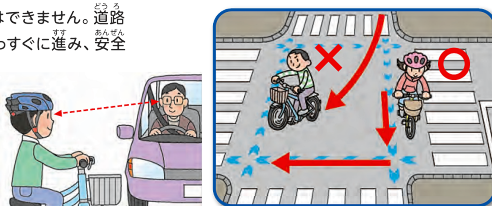

瀬ヶ崎自治会報

発行：浦和区瀬ヶ崎自治会

さいたま市浦和区瀬ヶ崎 2-15-21

2021年6月号

令和3年

自治会へのご意見、お問い合わせはEメールをご利用ください。add:segasaki2@jcom.home.ne.jp

自治会について詳しくお知りになりたいときは、ホームページをご覧ください。『瀬ヶ崎自治会』で検索できます。

ごみゼロキャンペーン市民清掃活動にご参加ください。

標記の件について、本年5月29日（土）～6月27日（日）を本市「ごみゼロキャンペーン月間」と位置づけ、次のとおり、コロナ禍における新しい生活様式を踏まえた分散型の清掃活動を実施します。

瀬ヶ崎自治会は下記のとおりです。

実施日時 令和3年6月20日（日）午前10時より1時間程度
集合場所 瀬ヶ崎自治会集会所前

道路、公園、空き地などに捨てられているビン、缶、ゴミ類の回収など。軍手、ゴミ袋、掃除道具などは自治会で準備します。

当日、雨や新型コロナウイルスの感染が拡大したときは、中止にすることもあります。

*参加された方には、自治会より粗品を用意しています。（参加者はマスクの着用をお願いします）

“これから自転車の季節です” 子どもの自転車事故に備えましょう。

地区小学校では、「小学生の子ども自転車免許教室」が警察署交通課による指導、交通安全協会、交通指導員による支援にて行われています。近年子どもの交通事故が多発しており、特に低学年からの事故が増加傾向にあることを踏まえて、新型コロナウイルス感染症の感染予防をはかりながら指導が行われています。木崎小学校は4月に終え、今後大東、道祖土小学校と計画中です。

指導内容は自転車の乗り方から始まり、一時停止の標識設置場所は必ず止まって安全の確認、道路での安全走行、自転車の降り方など。信号機が設置されている場所の横断では、信号が青になっても直ぐに渡らず「右を見て、右よし」再度「右を見て、右よし」、「前を見て、信号よし」と確認していました。

横断歩道では、自転車から降りて渡りましょうなど。ご家庭内でも、あらゆる機会を通じて交通マナー、交通ルールを教えてください。

自転車は免許証も必要なく、小さな子どもから乗ることができるため、親の目が行き届く範囲で乗っている限り事故のリスクは防げるかも知れませんが、子供が成長すれば行動範囲も広くなり事故のリスクも高くなります。

交差点を右に曲がる時

●自転車は、交差点をななめにわたることはできません。道路の左側によって交差点の向こう側まで真っすぐに進み、安全を確認して直角に曲がります。

【交差点をわたるとき】

●車の運転手さんが気づいていないことがありますので、運転手さんが自分に気づいているか確認してからわたしましょう。